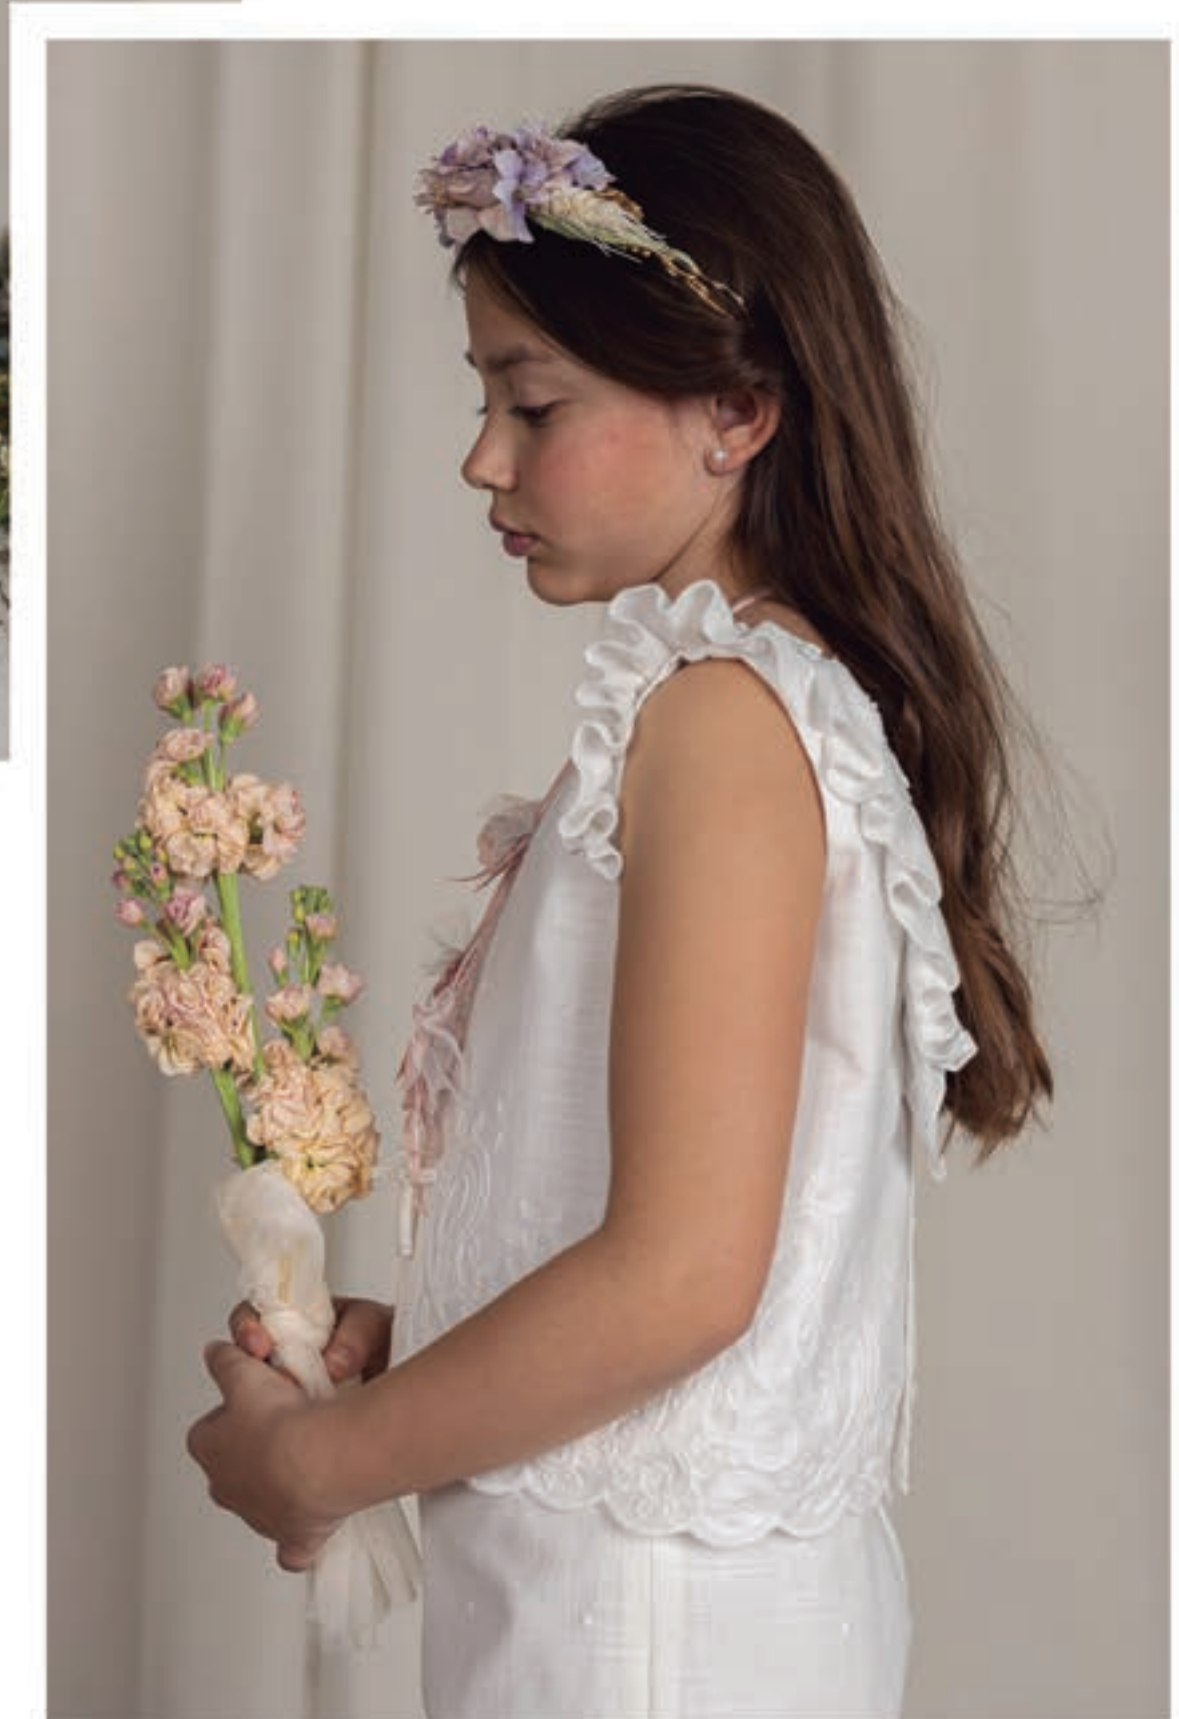

Mono: S701

Accesorios: SCOLLAR1

Corona: SCOR03